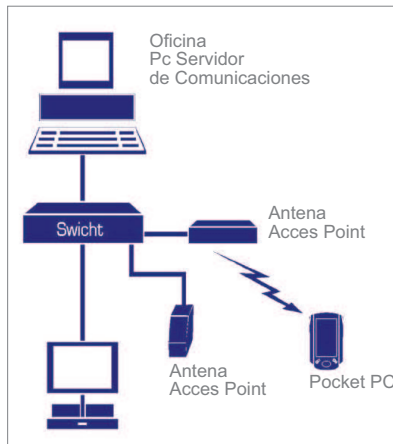

PERFECTAMENTE DISEÑADO PARA EL SECTOR HOSTELERO

NO ES SOLO UNA TELECOMANDA

Es un verdadero Terminal Punto de Venta Táctil móvil que trabaja simultáneamente con la misma caja del TPV fijo.

Su funcionamiento "en línea" elimina cualquier traspaso de ficheros, operando sobre la misma y única base de datos, pudiendo interactuar la gestión desde el TPV fijo móvil.

INTUITIVO Y SENCILLO MANEJO

- Generación de comandas por mesa o localización
- Definición los botones de acceso directo
- Impresión de las comandas hasta en 9 zonas distintas
- Envío de mensajes a cocina hasta en 9 zonas distintas
- Búsqueda de artículos alfabéticamente por contenido o código
- Ilimitado número de preferencias o modificadores por grupos [poco hecho, muy hecho...]
- Comunicación en tiempo real con el resto de TPV fijo.
- Podrá realizar todas las funciones al igual que lo hace desde el TPV fijo