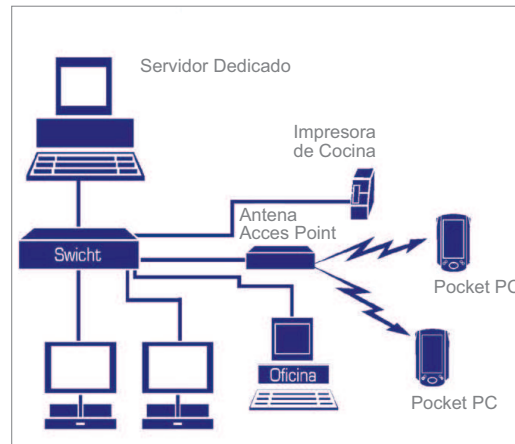

PERFECTAMENTE DISEÑADO PARA EL SECTOR HOSTELERO

NO ES SOLO UNA TELECOMANDA

Es un verdadero Terminal Punto de Venta Táctil móvil que trabaja simultáneamente con la misma caja del TPV fijo.

Su funcionamiento "en línea" elimina cualquier traspaso de ficheros, operando sobre la misma y única base de datos, pudiendo interactuar la gestión desde el TPV fijo móvil.

INTUITIVO Y SENCILLO MANEJO

- Generación de comandas por mesa o localización
- Definición los botones de acceso directo
- Impresión de las comandas hasta en 9 zonas distintas
- Envío de mensajes a cocina hasta en 9 zonas distintas
- Búsqueda de artículos alfabéticamente por contenido o código
- Ilimitado número de preferencias o modificadores por grupos [poco hecho, muy hecho...]
- Comunicación en tiempo real con el resto de TPV fijo.
- Podrá realizar todas las funciones al igual que lo hace desde el TPV fijo